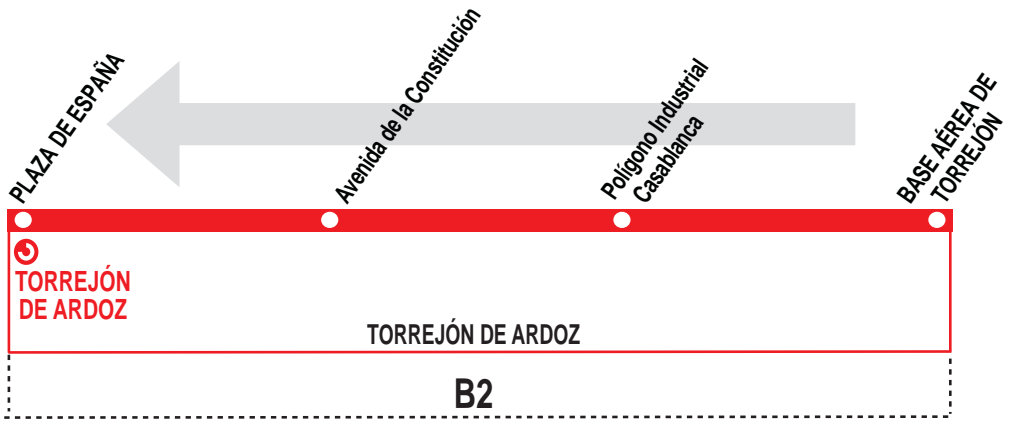

6

Base Aérea de Torrejón - Plaza de España

HORARIOS DE PASO APROXIMADO POR LA BASE AÉREA DE TORREJÓN

0514

(Vigente todo el año)

Lunes a jueves laborables

A	7:15	7:45	8:15	15:15	15:45	17:00	17:30
---	------	------	------	-------	-------	-------	-------

Viernes laborables y vísperas de festivo

A	7:15	7:45	8:15	14:45	15:15	17:00	17:30
---	------	------	------	-------	-------	-------	-------

Notas: **Sábados laborables, domingos y festivos sin servicios.**