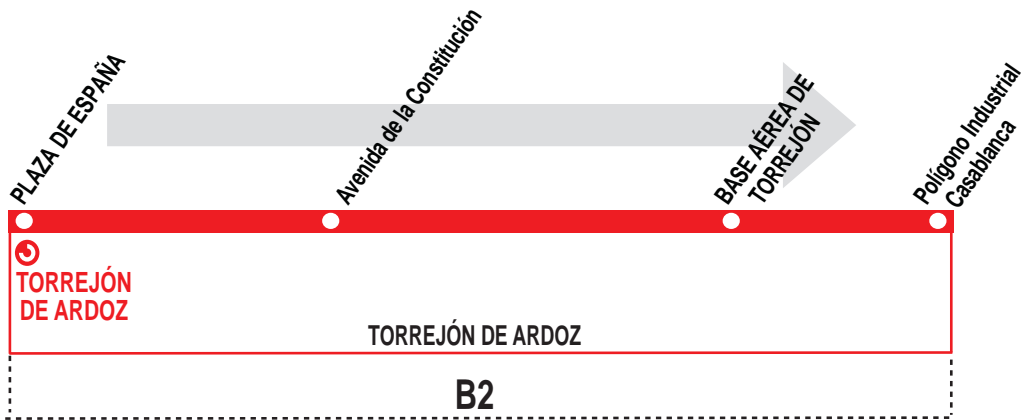

6

Plaza de España - Base Aérea de Torrejón

HORARIOS DE SALIDA DE LA PLAZA DE ESPAÑA

0514

(Vigente todo el año)

Lunes a Jueves laborables

A 6:50 7:30 8:00 8:30 15:30^a 16:00^a 17:15^a

Viernes laborables y vísperas de festivo

A 6:50 7:30 8:00 8:30 15:00^a 15:30^a 17:15^a

Notas:

Sábados laborables, domingos y festivos sin servicios.

^a Hora de paso aproximada.

AL ALSA. Avda. de América, 9-A.
(Intercambiador de Avenida de América). 28002 MADRID.