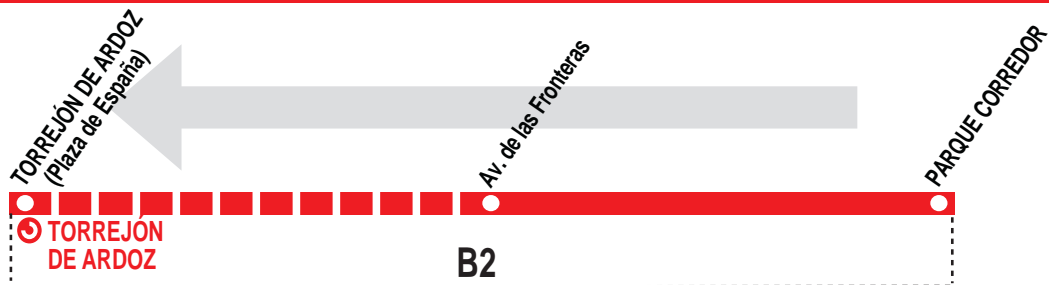

4

Parque Corredor - Torrejón de Ardoz

HORARIOS DE SALIDA DE PARQUE CORREDOR

020714

Lunes a viernes laborables

(Vigente todo el año)

De 7:30 a 23:30 cada 30 min

A 24:00^v

A 7:45

De 8:20 a 14:20 cada 40 min

De 14:20 a 24:00 cada 20 min

Notas:

^v Sólo viernes laborables y vísperas de festivo.

AL ALSA. Avda. de América, 9-A.
(Intercambiador de Avenida de América). 28002 MADRID.