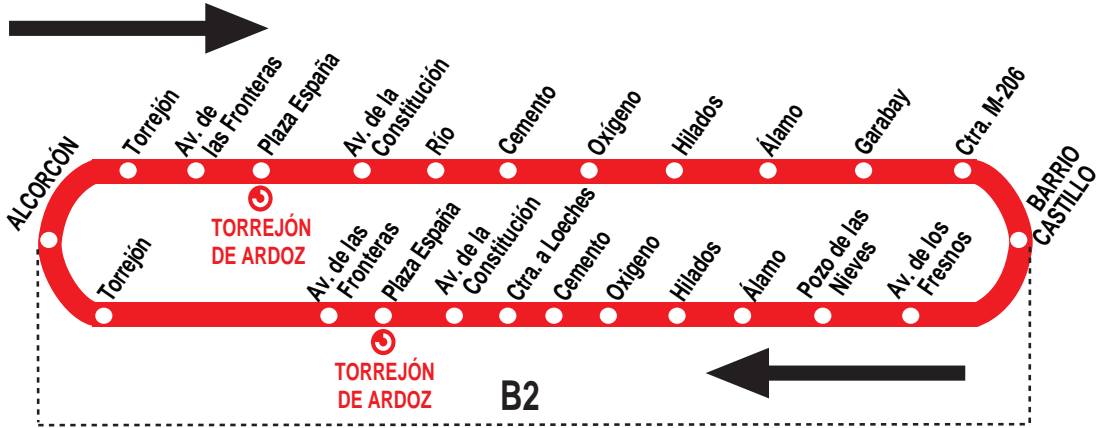

2

Fronteras - B^o Castillo - Fresno

HORARIOS DE PASO APROXIMADO POR EL BARRIO DEL CASTILLO

170714

(Vigente todo el año)

Lunes a viernes laborables

A 6:20^c
De 6:40 a 23:10 cada 30 minutos

Sábados laborables

De 6:50 a 23:20 cada 30 minutos

Domingos y festivos

A 7:30^c
De 7:50 a 23:20 cada 30 minutos

Notas: ^c Sale del Barrio del Castillo.

AL ALSA. Avda. de América, 9-A.
(Intercambiador de Avenida de América). 28002 MADRID.