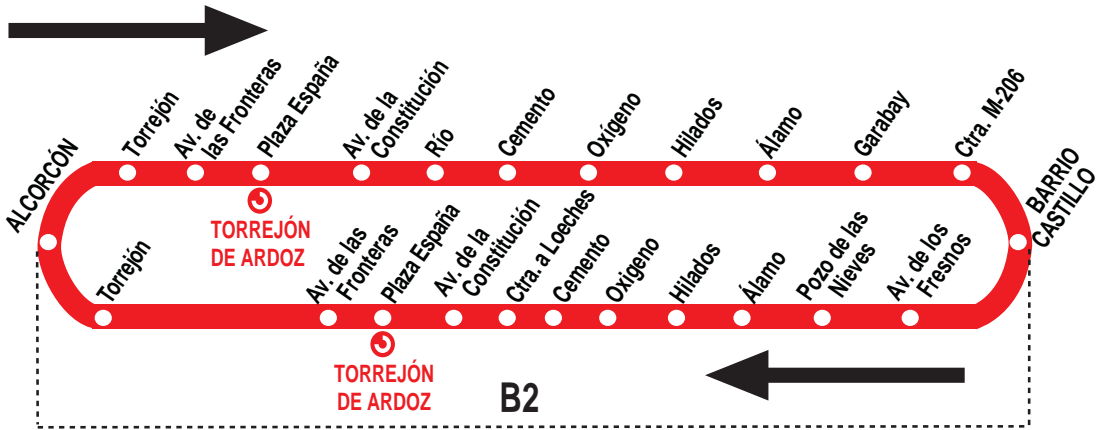

2

Fronteras - B^o Castillo - Fresno

HORARIOS DE SALIDA DE LAS FRONTERAS (Calle Alcorcón)

170714

(Vigente todo el año)

Lunes a viernes laborables

De 6:20 a 22:50 cada 30 minutos

Sábados laborables

De 6:30 a 23:00 cada 30 minutos

Domingos y festivos

De 7:30 a 23:00 cada 30 minutos

Notas: Paso aproximado por el Barrio del Castillo, 20 minutos después.

AL ALSA. Avda. de América, 9-A.
(Intercambiador de Avenida de América). 28002 MADRID.